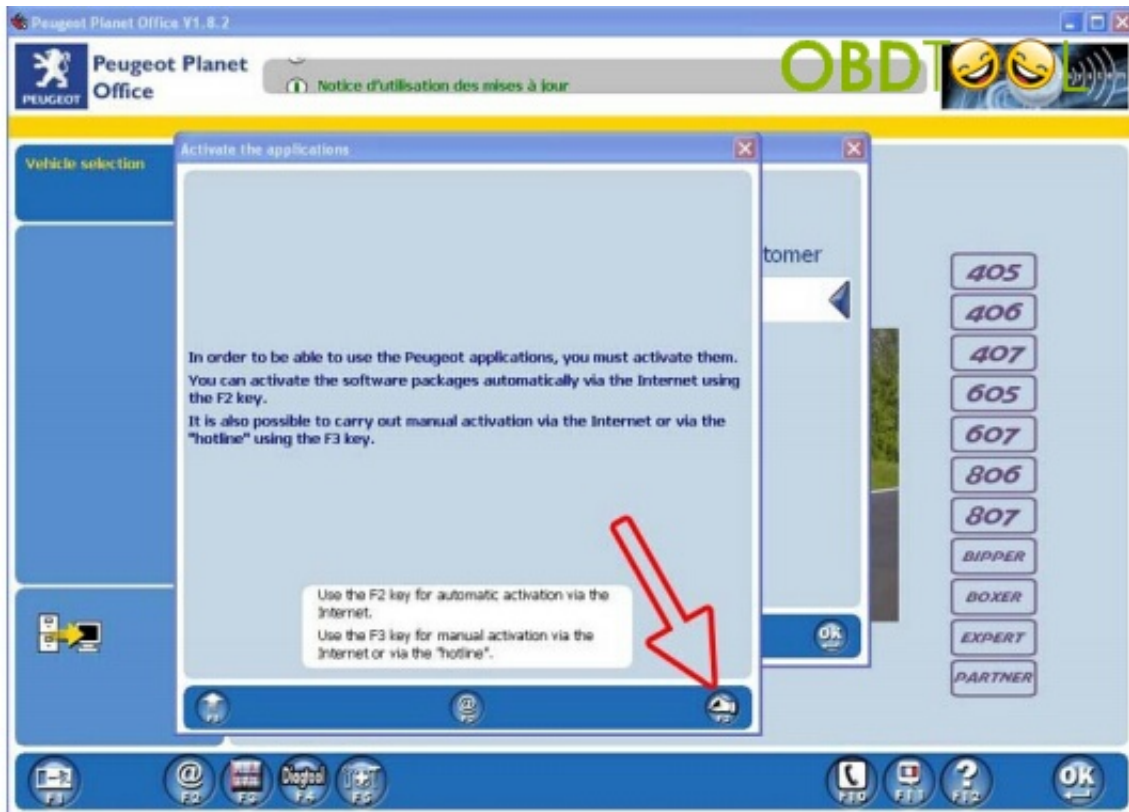

[Lexia 3 Pp2000 Diagbox Keygen](#)

[Lexia 3 Pp2000 Diagbox Keygen](#)

---

09d653b45f